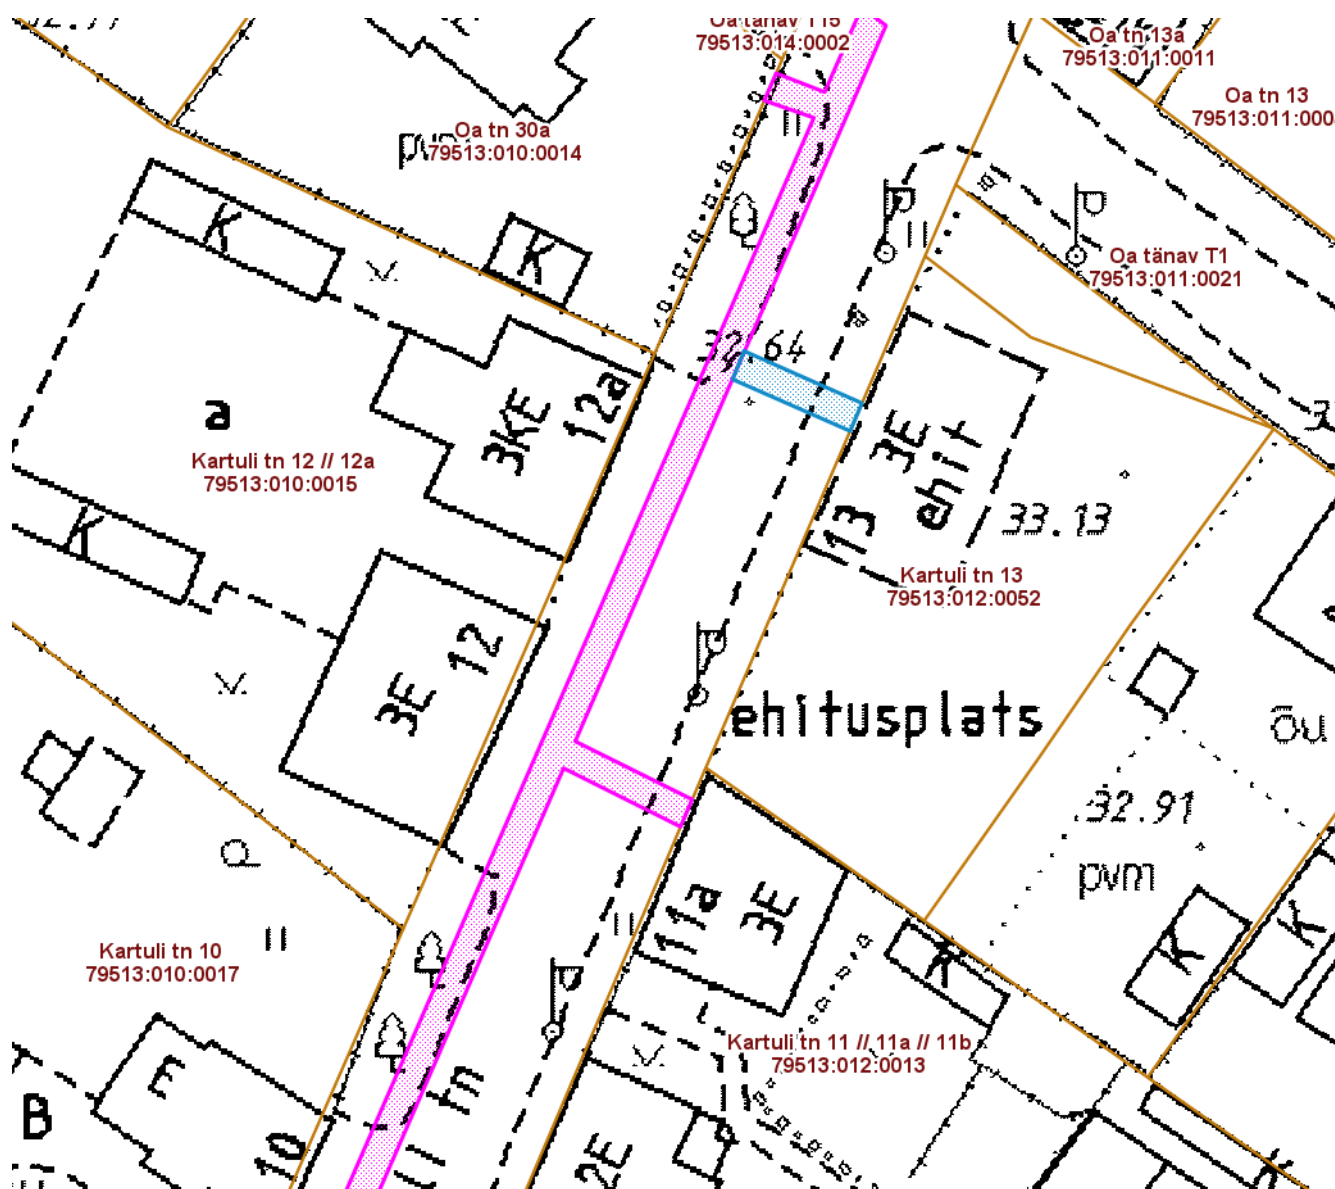

## ALA SKEEM

Kartuli tänav T1 (79513:012:0046)

M 1 : 500

— Isikliku kasutusõigusega seatav  
maa-ala 17 m<sup>2</sup>  
(A-kategooria gaasitoru)

— Olemasolevad piirangud ja  
isiklikud kasutusõigused

Koostas: **Jelena Lindmäe**

Nr	X	Y
1	6475087.63	658799.39
2	6475085.76	658798.63
3	6475082.35	658806.40
4	6475084.19	658807.18